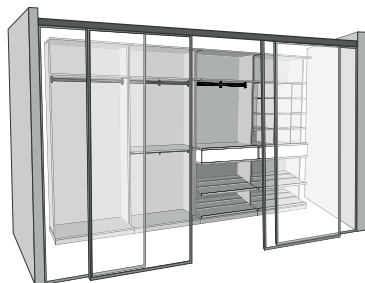

Sistema corredero Clare de cuatro hojas, perfilaría en Negro Cepillado y vidrio mate.

Detalle del zapatero en acabado Sáhara.

Sistema Clare

- Sistema corredero de perfilaría de aluminio de 1, 2, 3 o 4 hojas, útil para cerrar el espacio en vestidores.